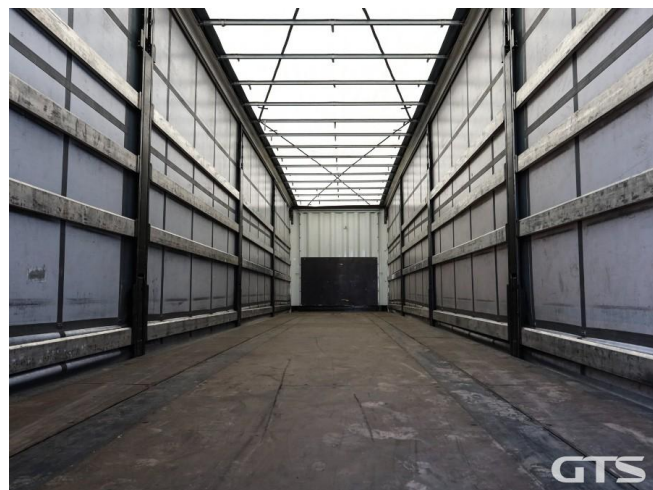

Шторный полуприцеп

Krone SD 2022 г/в

Основные характеристики

Длина: 13.6	Склад: Москва север
Количество осей: 3	Марка осей: Krone
Тормоза: Дисковые	Задний портал: Ворота
Тип: Шторный	Сдвижная крыша
Держатель для двух запасных колес	Сдвижные бока
Запасное колесо	Инструментальный ящик
Обмен техники по схеме trade-in	ABS
Кредит или лизинг в день обращения	

Техническое описание

Год изготовления: 2022

Изготовитель: Германия

Разрешенная максимальная масса, кг: 41 000

Масса без нагрузки, кг: 7 261

Грузоподъемность, кг: 33 739

Оси: Krone

Тип тормозов: Дисковые